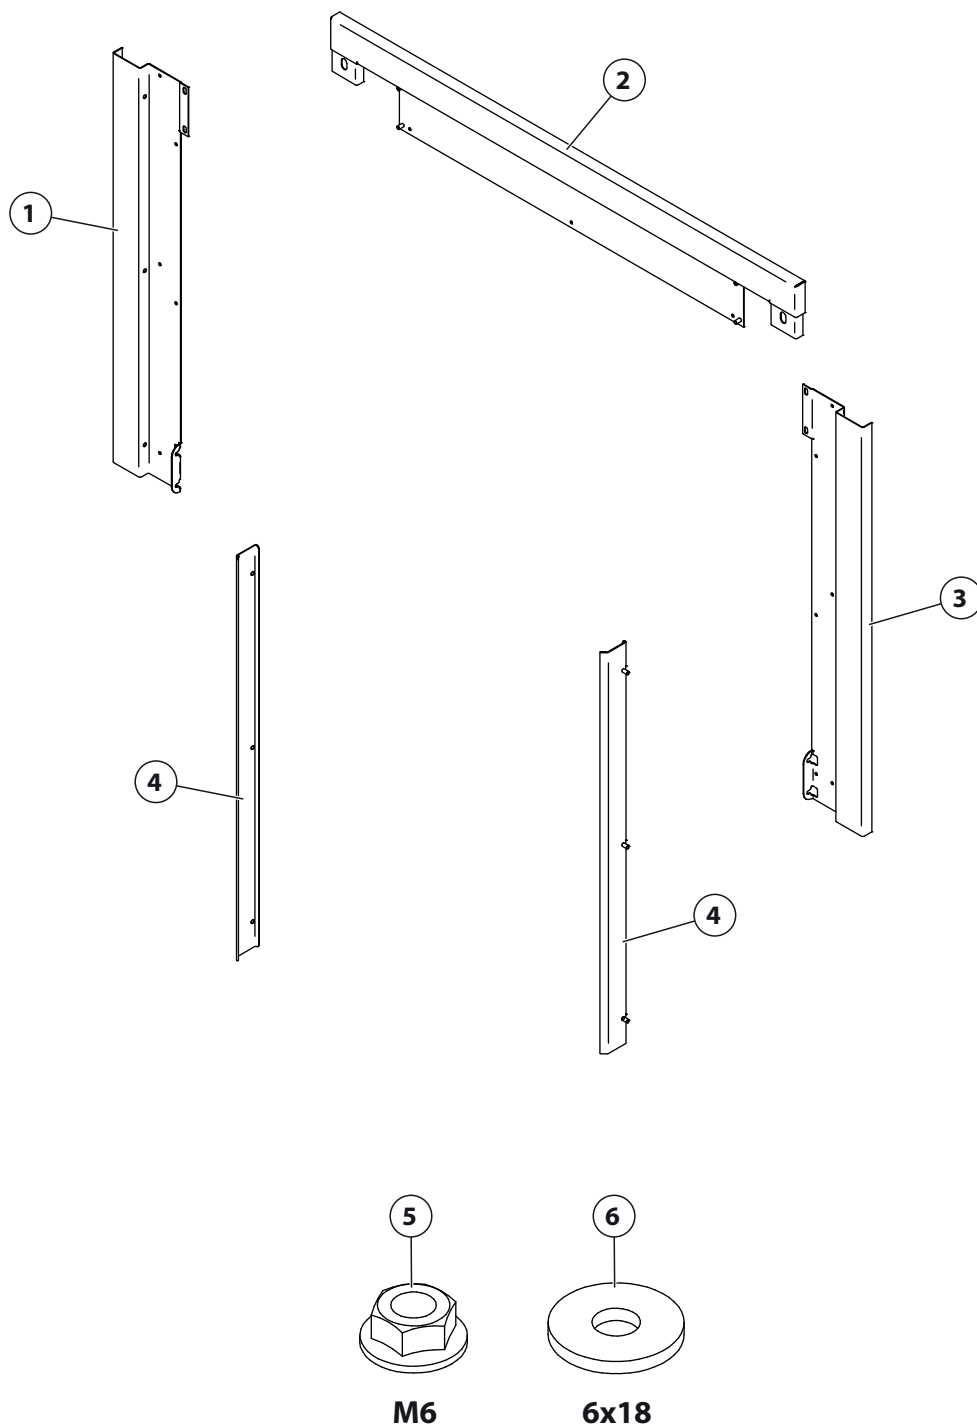

Trim kit  
Kit de fermeture  
**SAHARA**

INSTRUCTIONS FOR INSTALLATION  
INSTRUCTIONS POUR L'INSTALLATION

 **PIAZZETTA**

# 1 PART IDENTIFICATION - IDENTIFICATION DES COMPOSANTS

## 2 INSTALLATION - INSTALLATION

3

4

5

6

**7**

**WITH ZERO CLEARANCE KIT (OPTIONAL)  
AVEC KIT DISTANCE ZÉRO (EN OPTION)**

A series of horizontal dashed lines for writing, spanning the width of the page.